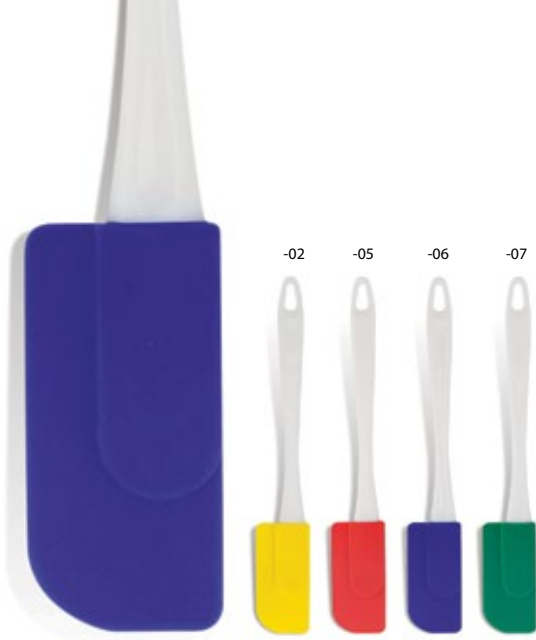

Kerman AP791807

▣ 230×35×10 mm
⚙ P1 (1C, 30×10 mm)
Silicone spatula for baking.